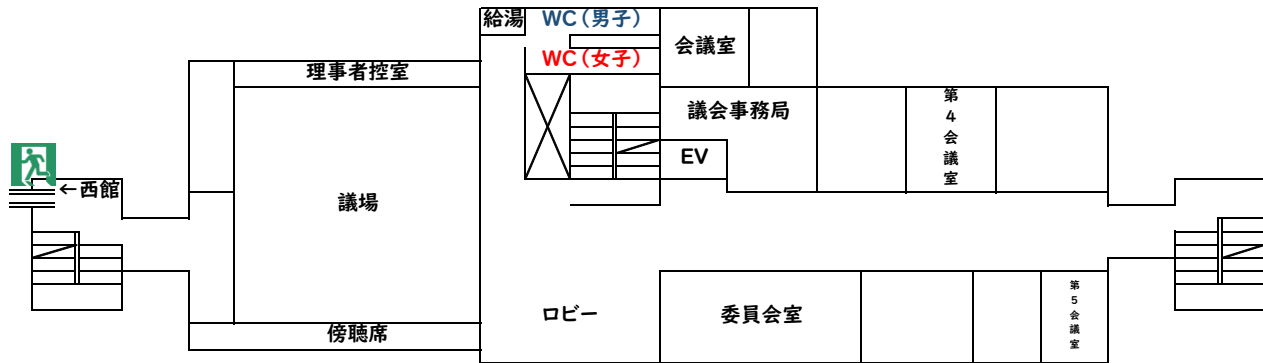

上牧町役場本庁舎 案内図

《 3階 》

《 2階 》

《 1階 》

《 地下 》