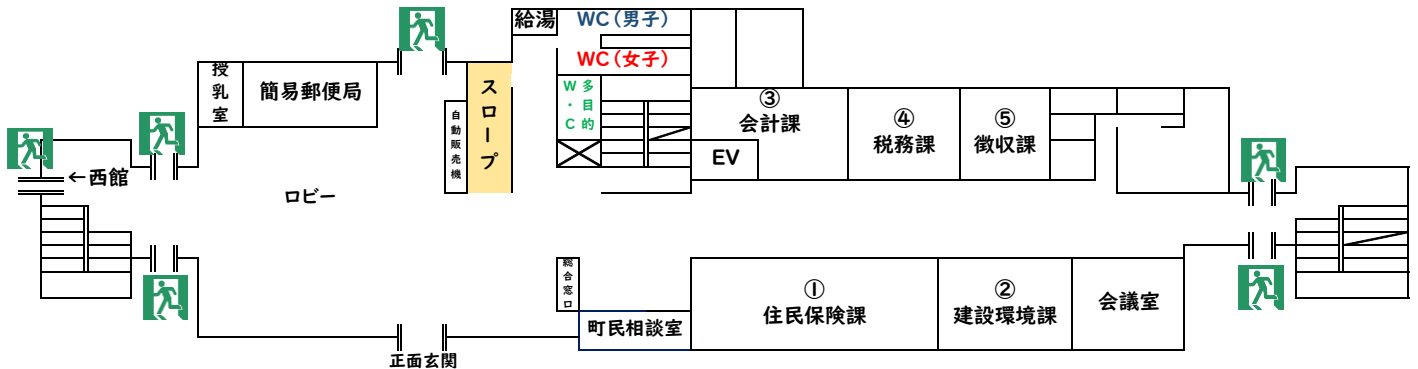

上牧町役場本庁舎 案内図

《 3階 》

《 2階 》

《 1階 》

《 地下 》