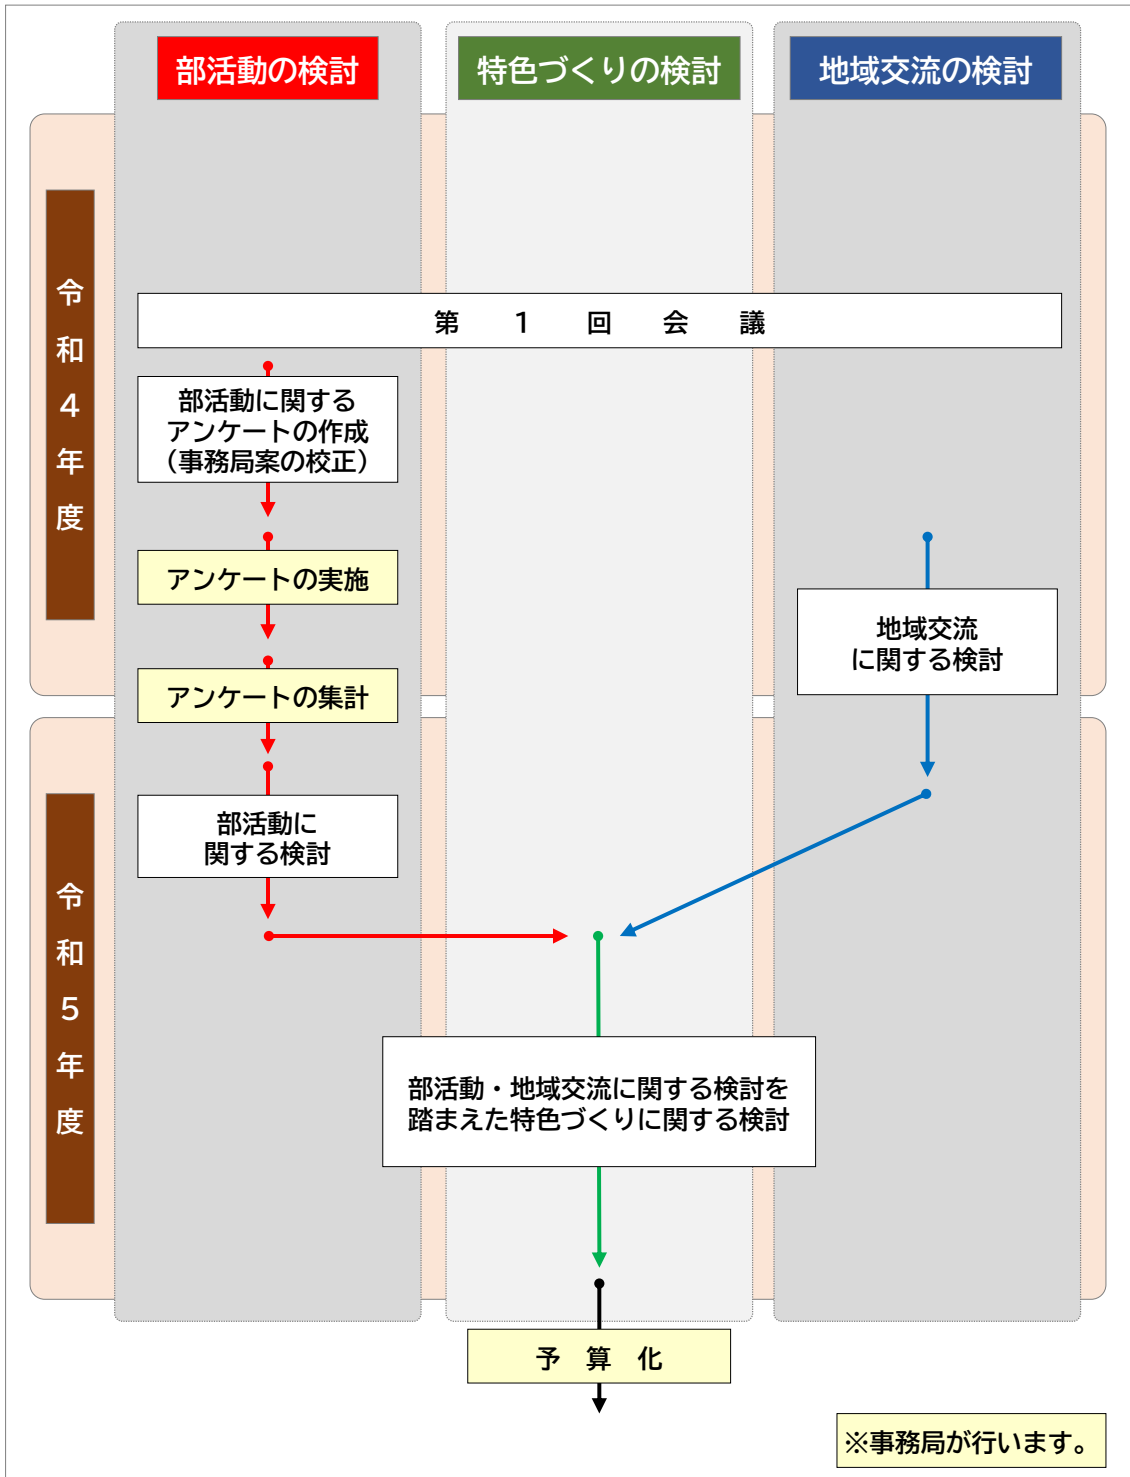

今後のスケジュールについて

部活動のアンケートを実施している期間中に地域交流に関する検討を進め、アンケート集計後の部活動に関する検討が一定進捗した段階で「特色づくり」に関する検討を進めていきます。