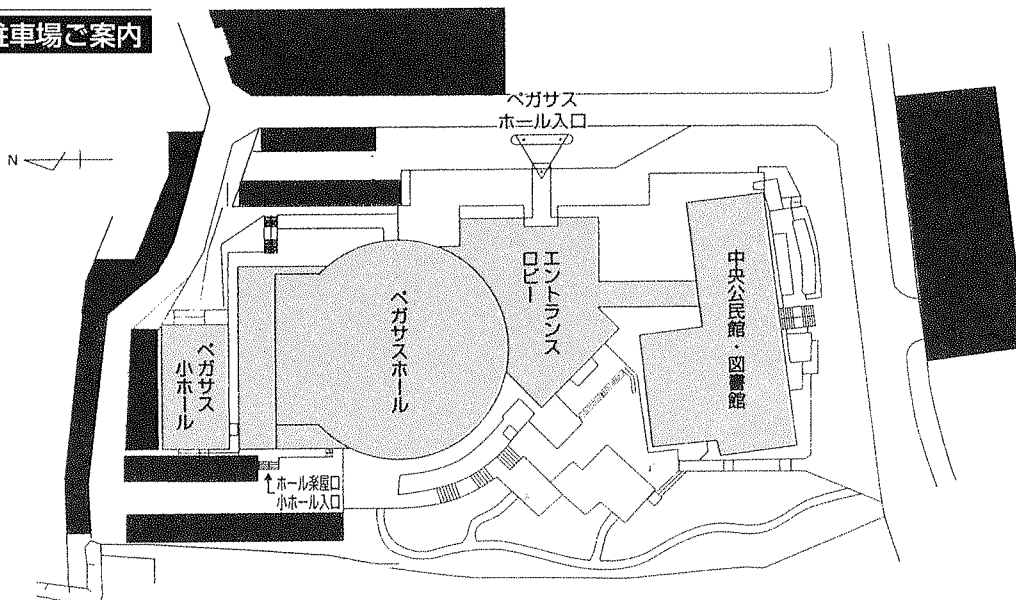

**客席表**

舞台

1F

**館内ご案内**

〈1階〉 ホール事務所、喫茶コーナー

- お手洗いは、1階ロビー、地階、2階にございます。
- エレベーターはございません。

2F

**駐車場ご案内**

来館者用駐車場

**交通**

JR王寺駅より奈良交通バスで約18分上牧町出合行き、服部記念病院行きまたは、ラスパ経由近鉄五位堂駅行きで上牧町文化センター下車。近鉄五位堂駅より奈良交通バスで約15分王寺駅行きまたは、ラスパ経由王寺駅行きで上牧町文化センター下車。