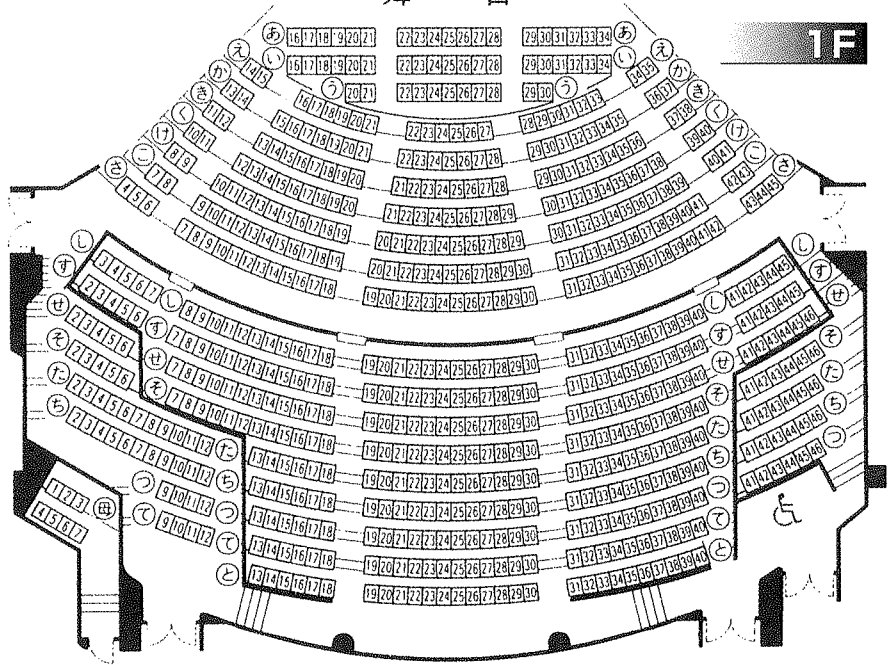

**客席表**

舞台

1F

**館内ご案内**

〈1階〉 ホール事務所、喫茶コーナー

- お手洗いは、1階ロビー、地階、2階にございます。
- エレベーターはございません。

2F

**駐車場ご案内**

来館者用駐車場

**交通**

JR王寺駅より奈良交通バスで約18分上牧町出合行き、服部記念病院行きまたは、ラスパ経由近鉄五位堂駅行きで上牧町文化センター下車。近鉄五位堂駅より奈良交通バスで約15分王寺駅行きまたは、ラスパ経由王寺駅行きで上牧町文化センター下車。