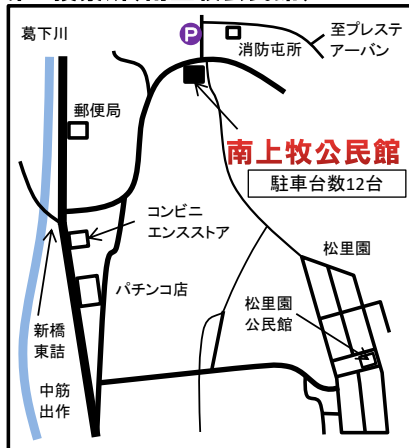

投票区・投票所のご案内

平成25年5月より投票区の再編を行っております。投票所の場所を再度ご確認くださいませますようお願いいたします。

投票区	地区名	投票所名
第1投票区	南上牧・松里園・プレステアーバン	南上牧公民館
第2投票区	北上牧	上牧町立文化館
第3投票区	下牧1丁目～5丁目・友が丘・緑ヶ丘	友が丘公民館
第4投票区	服部台・滝川台・ゆりが丘・ささゆり台	上牧町中央公民館
第5投票区	新町・三軒屋・葛城台・五軒屋・米山台	上牧町役場1階ロビー
第6投票区	金富・梅ヶ丘	金富公民館
第7投票区	桜ヶ丘1丁目～3丁目	桜ヶ丘老人憩の家
第8投票区	片岡台1丁目～3丁目	上牧第二小学校東館

投票所の地図

第1投票所(南上牧公民館)

第2投票所(上牧町立文化館)

第3投票所(友が丘公民館)

第4投票所(上牧町中央公民館)

第5投票所(上牧町役場1階ロビー)

第6投票所(金富公民館)

第7投票所(桜ヶ丘老人憩の家)

第8投票所(上牧第二小学校東館)

第26回
参議院議員通常選挙
投票日7月10日

大事な投票、忘れずに!