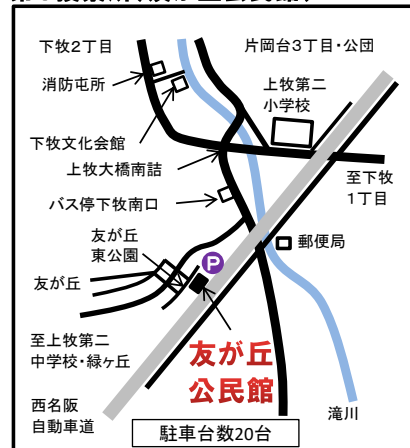

投票区・投票所のご案内

平成25年5月より投票区の再編を行っております。投票所の場所を再度ご確認くださいませますようお願いいたします。

投票区	地区名	投票所名
第1投票区	南上牧・松里園・プレステアーバン	南上牧公民館
第2投票区	北上牧	上牧町立文化館
第3投票区	下牧1丁目～5丁目・友が丘・緑ヶ丘	友が丘公民館
第4投票区	服部台・滝川台・ゆりが丘・ささゆり台	上牧町中央公民館
第5投票区	新町・三軒屋・葛城台・五軒屋・米山台	上牧町役場1階ロビー
第6投票区	金富・梅ヶ丘	金富公民館
第7投票区	桜ヶ丘1丁目～3丁目	桜ヶ丘老人憩の家
第8投票区	片岡台1丁目～3丁目	上牧第二小学校東館

投票所の地図

第1投票所(南上牧公民館)

第2投票所(上牧町立文化館)

第3投票所(友が丘公民館)

第4投票所(上牧町中央公民館)

第5投票所(上牧町役場1階ロビー)

第6投票所(金富公民館)

第7投票所(桜ヶ丘老人憩の家)

第8投票所(上牧第二小学校東館)

第26回
参議院議員通常選挙
投票日7月10日

大事な投票、忘れずに!