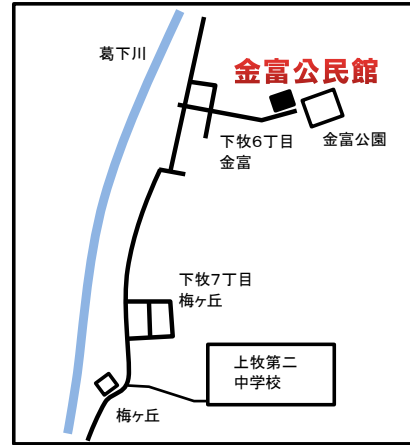

投票区・投票所のご案内

平成25年5月より投票区の再編を行っております。投票所の場所を再度ご確認くださいませますようお願いいたします。

投票区	地区名	投票所名
第1投票区	南上牧・松里園・プレステアーバン	南上牧公民館
第2投票区	北上牧	上牧町立文化館
第3投票区	下牧1丁目～5丁目・友が丘・緑ヶ丘	友が丘公民館
第4投票区	服部台・滝川台・ゆりが丘・ささゆり台	上牧町中央公民館
第5投票区	新町・三軒屋・葛城台・五軒屋・米山台	上牧町役場1階ロビー
第6投票区	金富・梅ヶ丘	金富公民館
第7投票区	桜ヶ丘1丁目～3丁目	桜ヶ丘老人憩の家
第8投票区	片岡台1丁目～3丁目	上牧第二小学校東館

投票所の地図

第1投票所(南上牧公民館)

第2投票所(上牧町立文化館)

第3投票所(友が丘公民館)

第4投票所(上牧町中央公民館)

第5投票所(上牧町役場1階ロビー)

第6投票所(金富公民館)

第7投票所(桜ヶ丘老人憩の家)

第8投票所(上牧第二小学校東館)

第26回
参議院議員通常選挙
投票日7月10日

大事な投票、忘れずに!