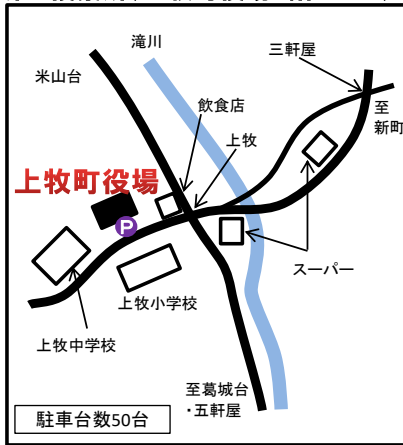

投票区・投票所のご案内

平成25年5月より投票区の再編を行っております。投票所の場所を再度ご確認くださいませますようお願いいたします。

投票区	地区名	投票所名
第1投票区	南上牧・松里園・プレステアーバン	南上牧公民館
第2投票区	北上牧	上牧町立文化館
第3投票区	下牧1丁目～5丁目・友が丘・緑ヶ丘	友が丘公民館
第4投票区	服部台・滝川台・ゆりが丘・ささゆり台	上牧町中央公民館
第5投票区	新町・三軒屋・葛城台・五軒屋・米山台	上牧町役場1階ロビー
第6投票区	金富・梅ヶ丘	金富公民館
第7投票区	桜ヶ丘1丁目～3丁目	桜ヶ丘老人憩の家
第8投票区	片岡台1丁目～3丁目	上牧第二小学校東館

投票所の地図

第1投票所(南上牧公民館)

第2投票所(上牧町立文化館)

第3投票所(友が丘公民館)

第4投票所(上牧町中央公民館)

第5投票所(上牧町役場1階ロビー)

第6投票所(金富公民館)

第7投票所(桜ヶ丘老人憩の家)

第8投票所(上牧第二小学校東館)

第26回
参議院議員通常選挙
投票日7月10日

大事な投票、忘れずに!