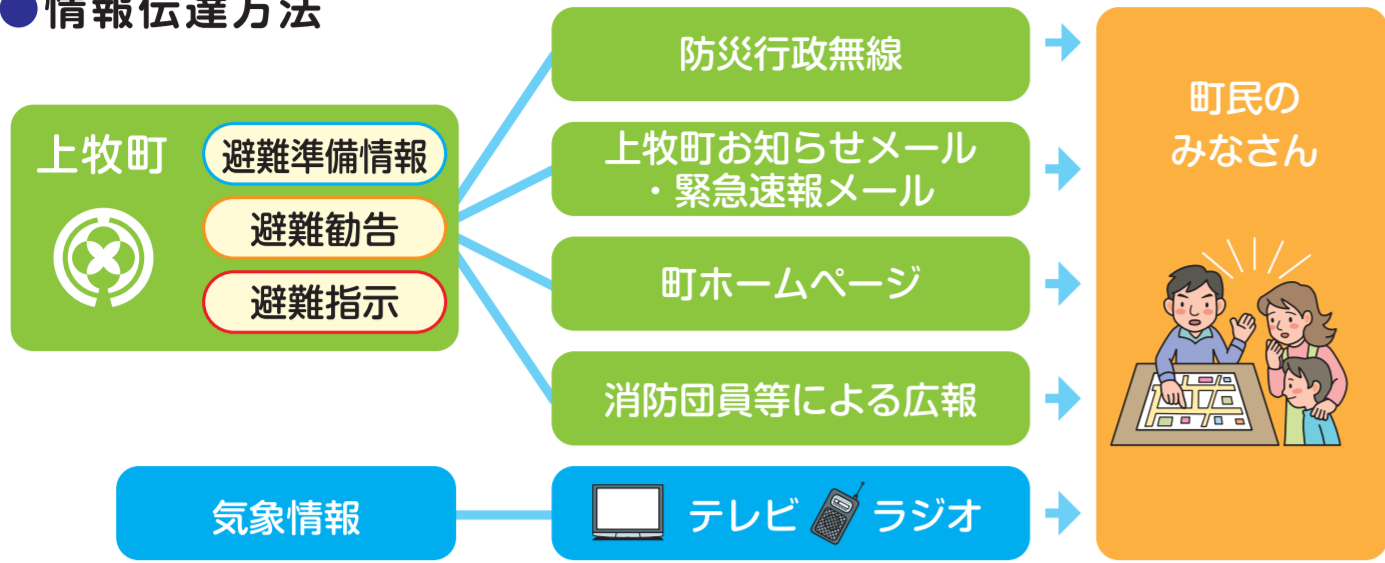

## ● 情報伝達方法

## ● 安否確認の方法

大規模災害発生直後は安否確認のために電話回線が混雑し、つながりづらい状況が続きます。そうした際には確実に安否情報を伝えられる「伝言板」システムを利用しましょう。