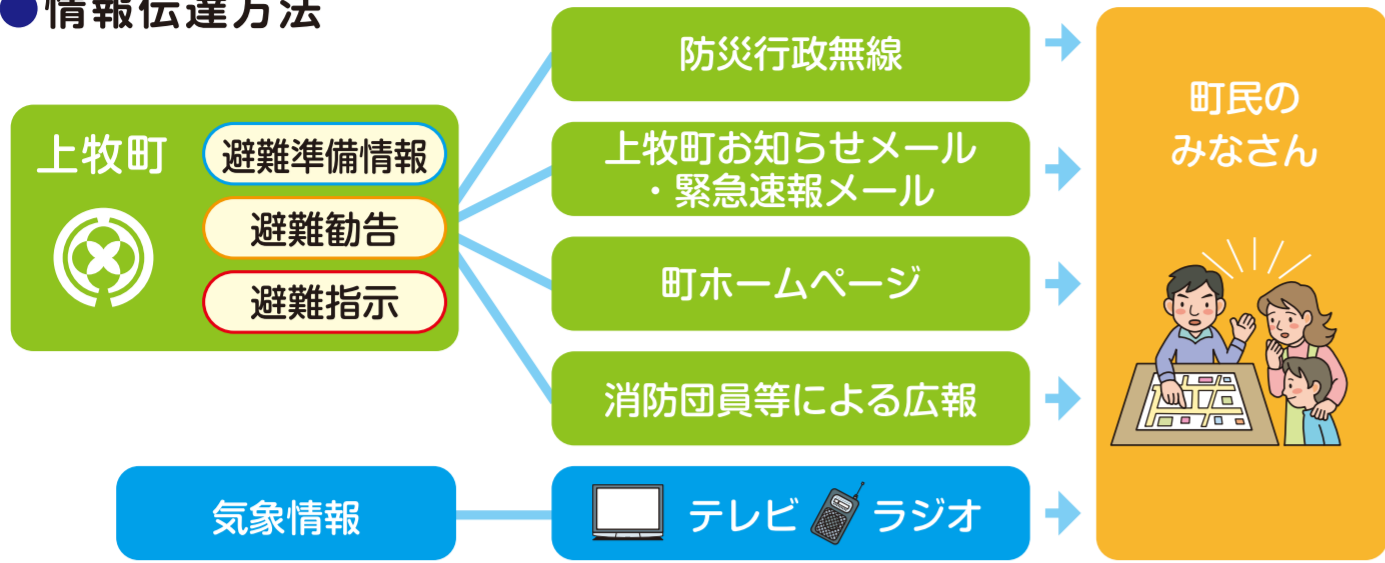

## ● 情報伝達方法

## ● 安否確認の方法

大規模災害発生直後は安否確認のために電話回線が混雑し、つながりづらい状況が続きます。そうした際には確実に安否情報を伝えられる「伝言板」システムを利用しましょう。