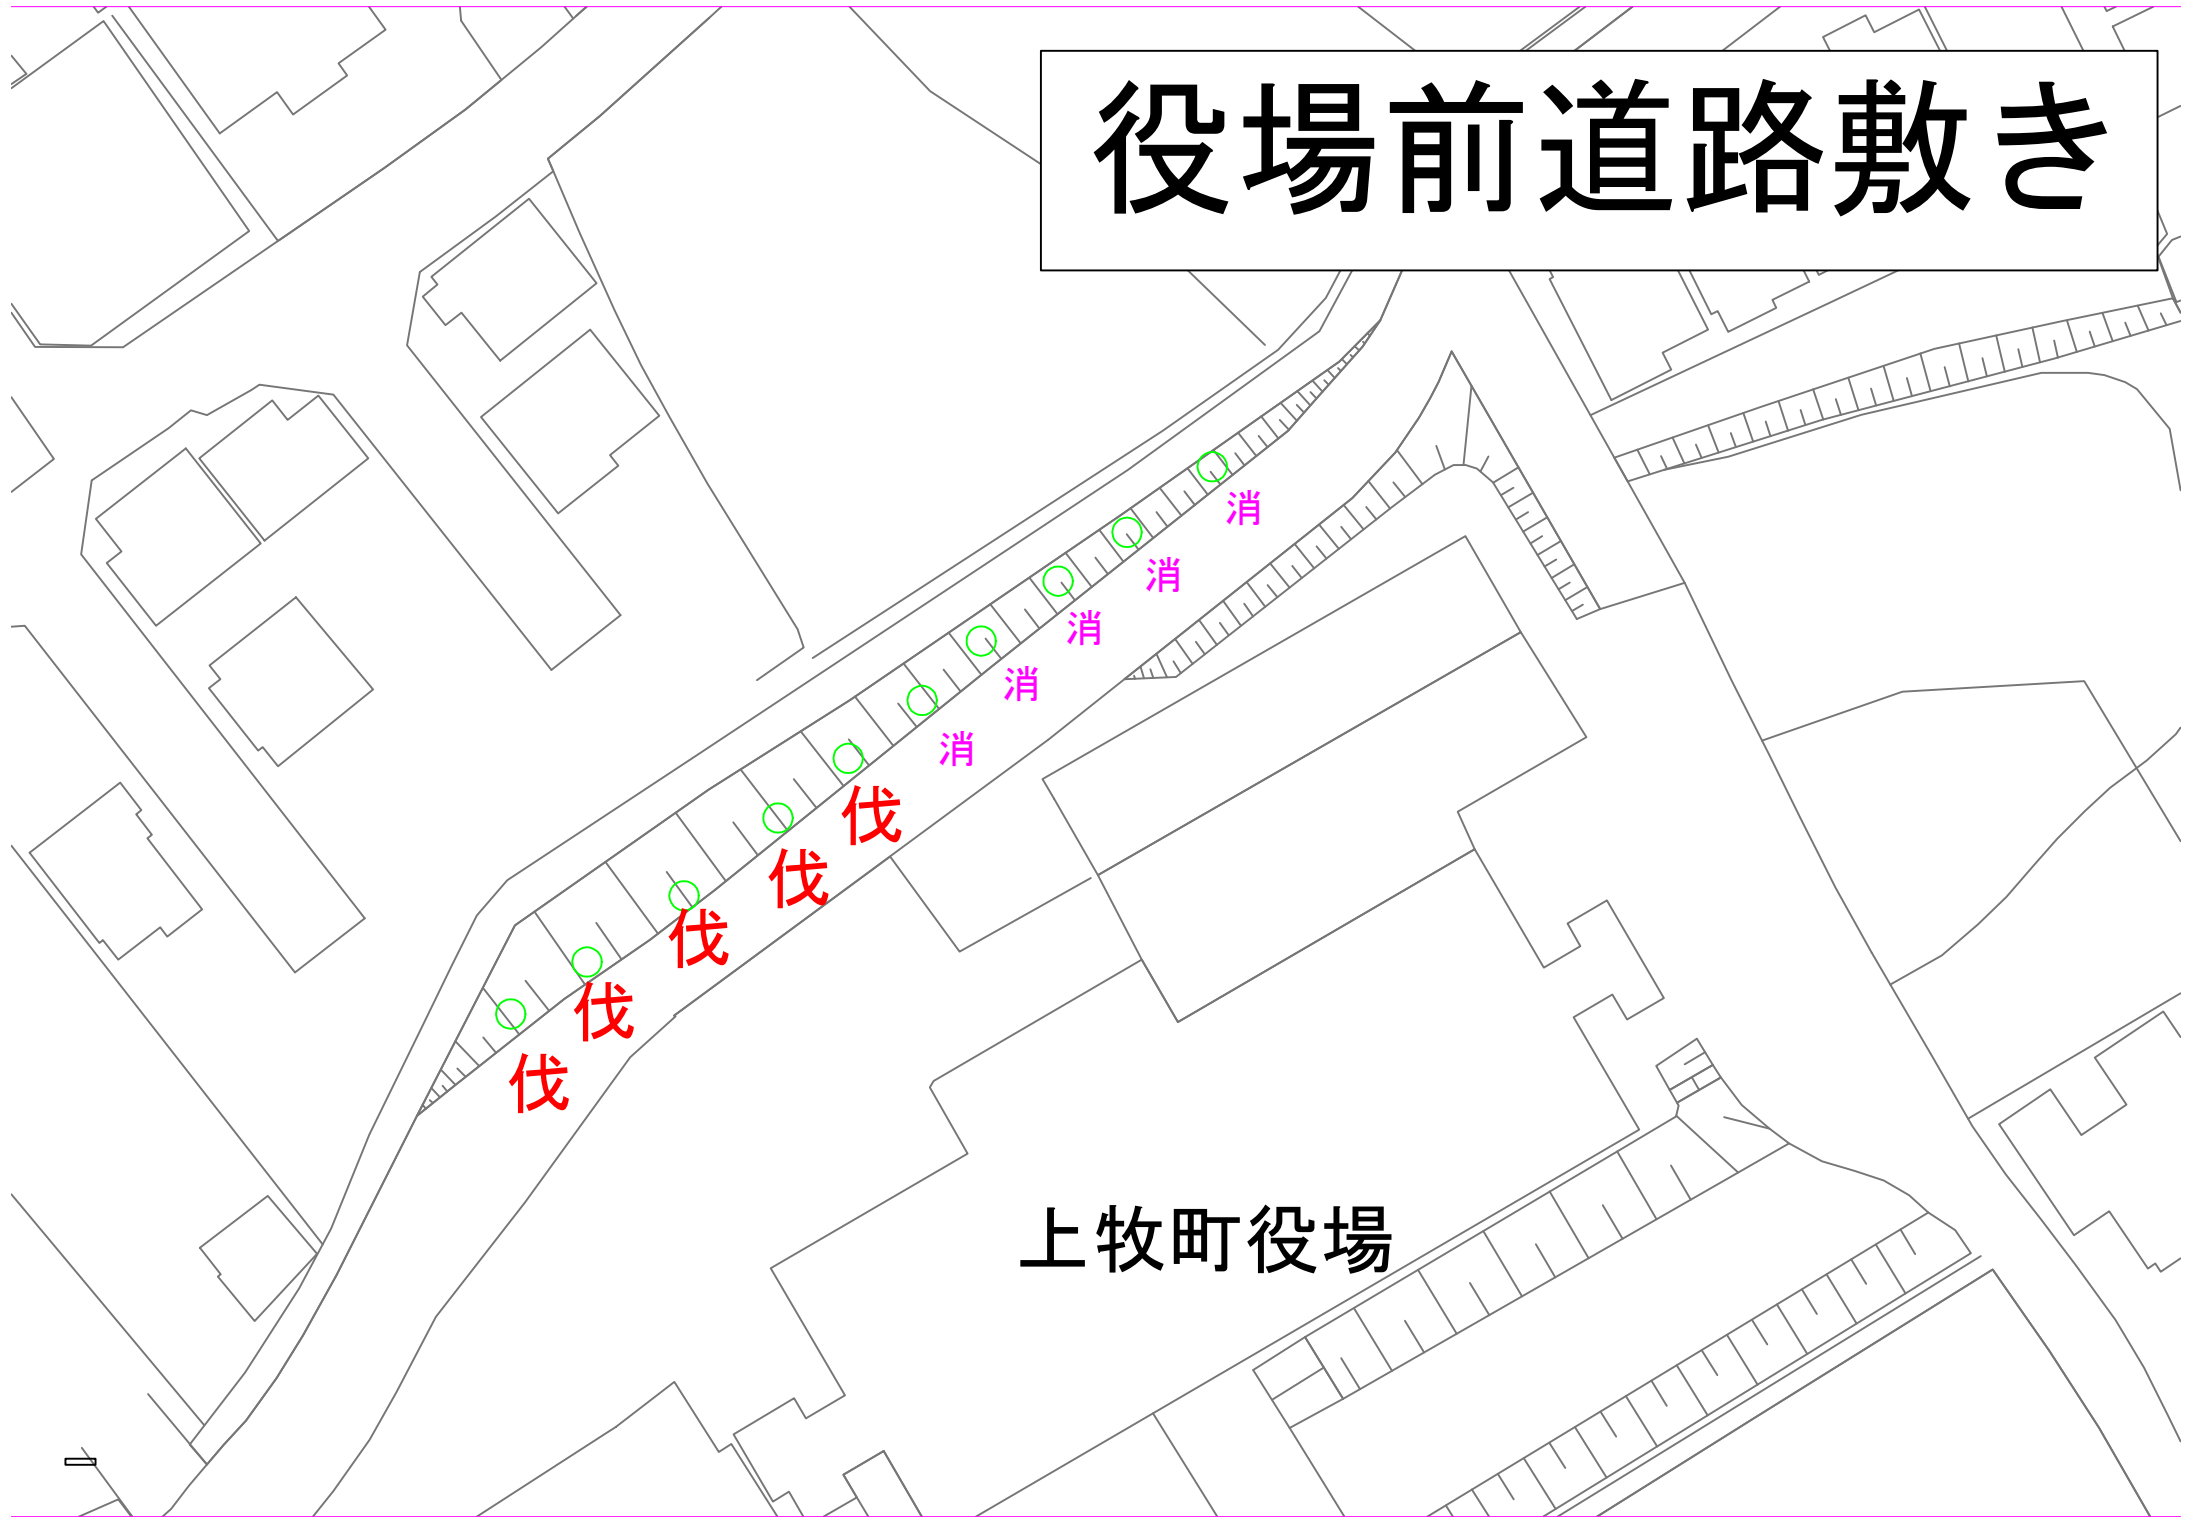

役場前道路敷き

伐

伐

伐

伐

伐

消

消

消

消

消

上牧町役場